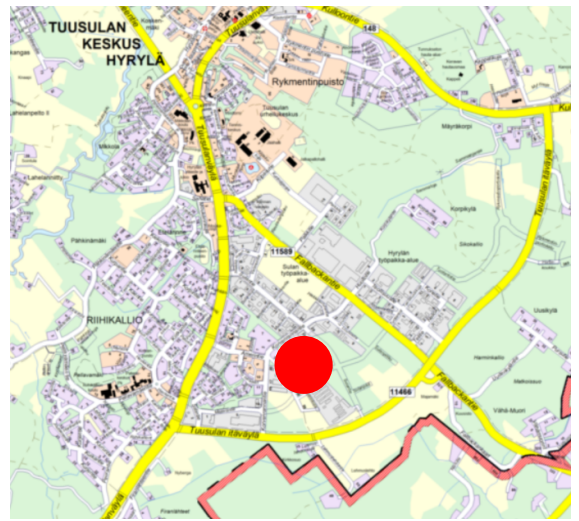

Sijaintikartta

Maankäyttö- ja esisopimus 19.4.2021
Tuusulan kunta / Kiinteistö Korkki Oy

Sulan työpaikka-alue II

100 m 1:4 000

Pohjakartta ©Tuusulan kunta